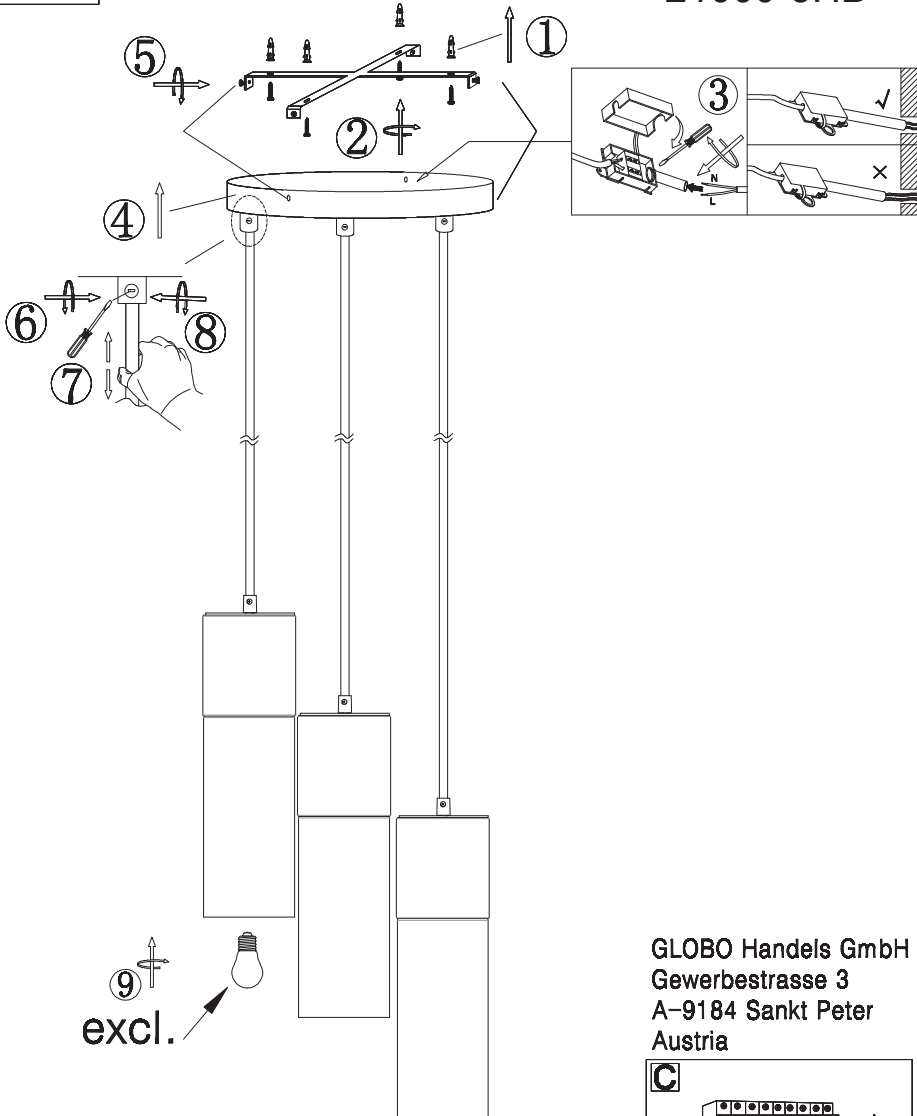

# GLOBO

LIGHTING

www.globo-lighting.com

21000-3HM  
21000-3HN  
21000-3HB

**B**

excl.

GLOBO Handels GmbH  
Gewerbestr. 3  
A-9184 Sankt Peter  
Austria